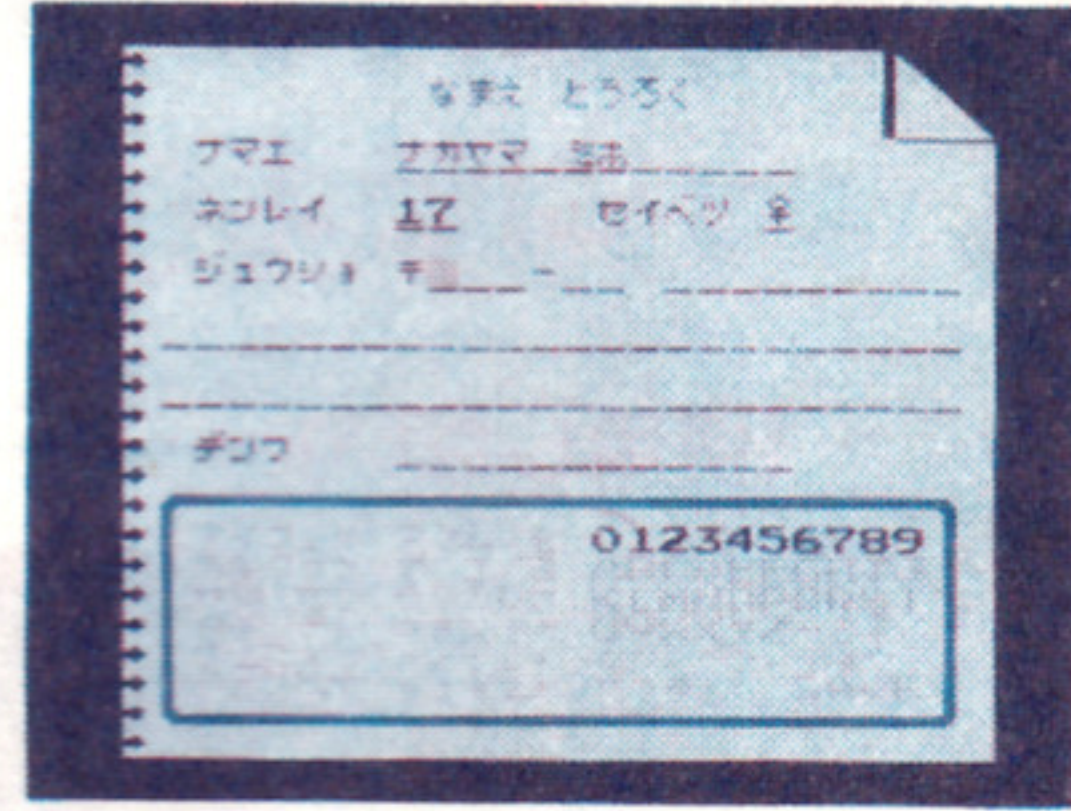

もじ けってい 文字を決定する

にゅうりよく もじ けってい
入力文字の決定は④ボタン
おこな
で行います。

にゅうりよくこうもく いどう 入力項目を移動させる

きろくめん いどう
記録面のカーソルの移動は
③ボタンをおしながら十字ボ
タンをおして行います。右に押せば右の項目に、下に
お づぎ ぎょう あかいろ いどう
押せば次の行に、赤色のカーソルを移動できます。

だくてん はんだくてん にゅうりよく ●濁点、半濁点の入力

だくてん はんだくてん あか
濁点「゛」や半濁点「゜」は普通文字のうしろに赤
いろ
色のカーソルをおいて、それぞれのキャラクタを入れ
ます。

にゅうりよく もじ
入力される文字は、1文字
ぶん
分のスペースで画面に表示さ
れ、あかいろ いち
赤色のカーソルは位置を
いどう
移動しません。