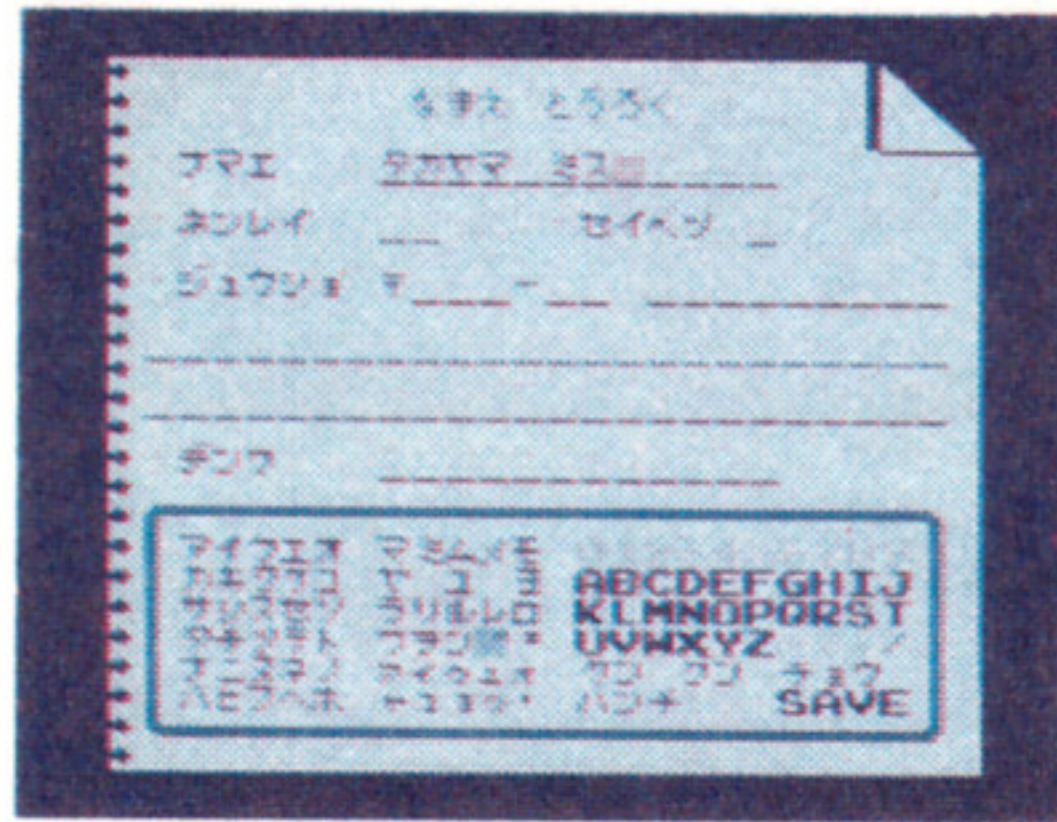

もじ けってい 文字を決定する

にゅうりよく もじ けってい
入力文字の決定は④ボタン
おこな
で行います。

にゅうりよくこうもく いどう 入力項目を移動させる

きろくめん いどう
記録面のカーソルの移動は
③ボタンをおしながら十字ボ
タンをおして行います。右に押せば右の項目に、下に
お づぎ ぎょう あかいろ いどう
押せば次の行に、赤色のカーソルを移動できます。

だくてん はんだくてん にゅうりよく ●濁点、半濁点の入力

だくてん はんだくてん あか
濁点「゛」や半濁点「゜」は普通文字のうしろに赤
いろ
色のカーソルをおいて、それぞれのキャラクタを入れ
ます。

にゅうりよく もじ
入力される文字は、1文字
ぶん
分のスペースで画面に表示さ
れ、あかいろ いち
赤色のカーソルは位置を
いどう
移動しません。