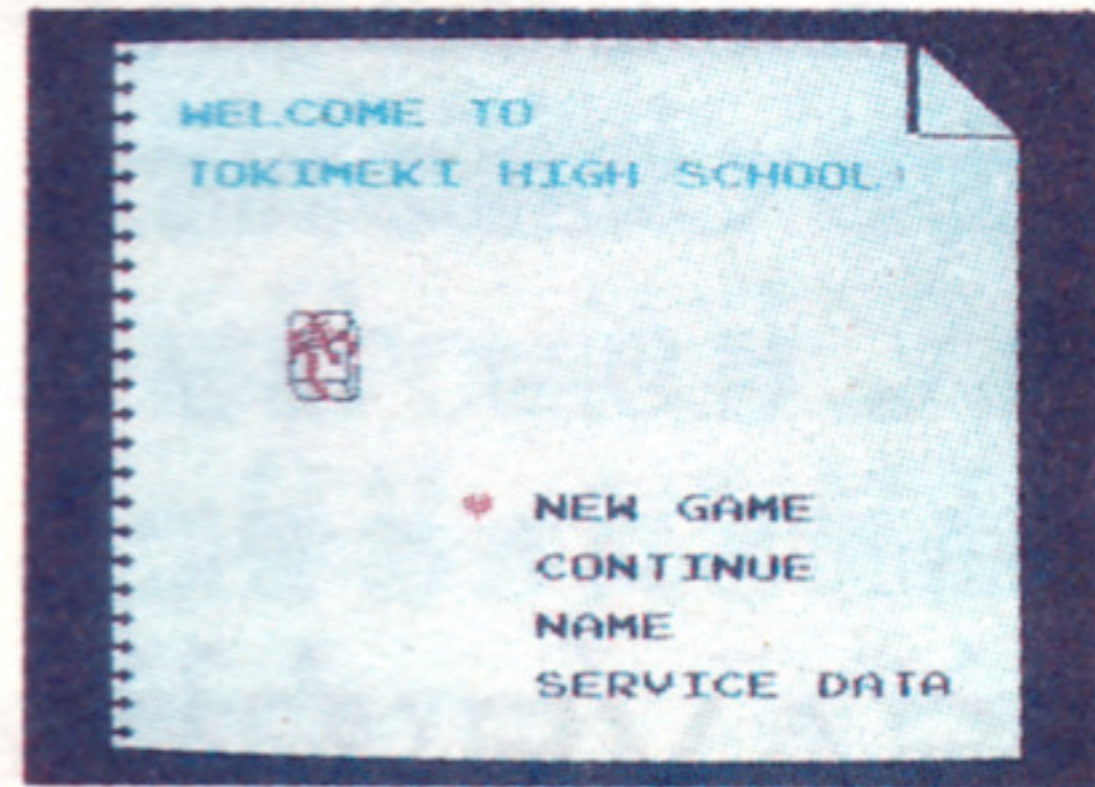

おうぼ プレゼントマークを応募する

ミホ GOODSが当たる!

このイベントは、ゲームの性質上、順位を競うものではありません。ゲームがおわって、セレクト画面にプレゼントマークが出ていたら、チャンスです。ディスクファクスのあるお店へ行って、応募しちゃおう! 抽選でステキなMIHO GOODSがもらえます。GOODSは2種類あります。どちらのプレゼントのチャンスがあるかは、31ページを見てね!

がめん セレクト画面