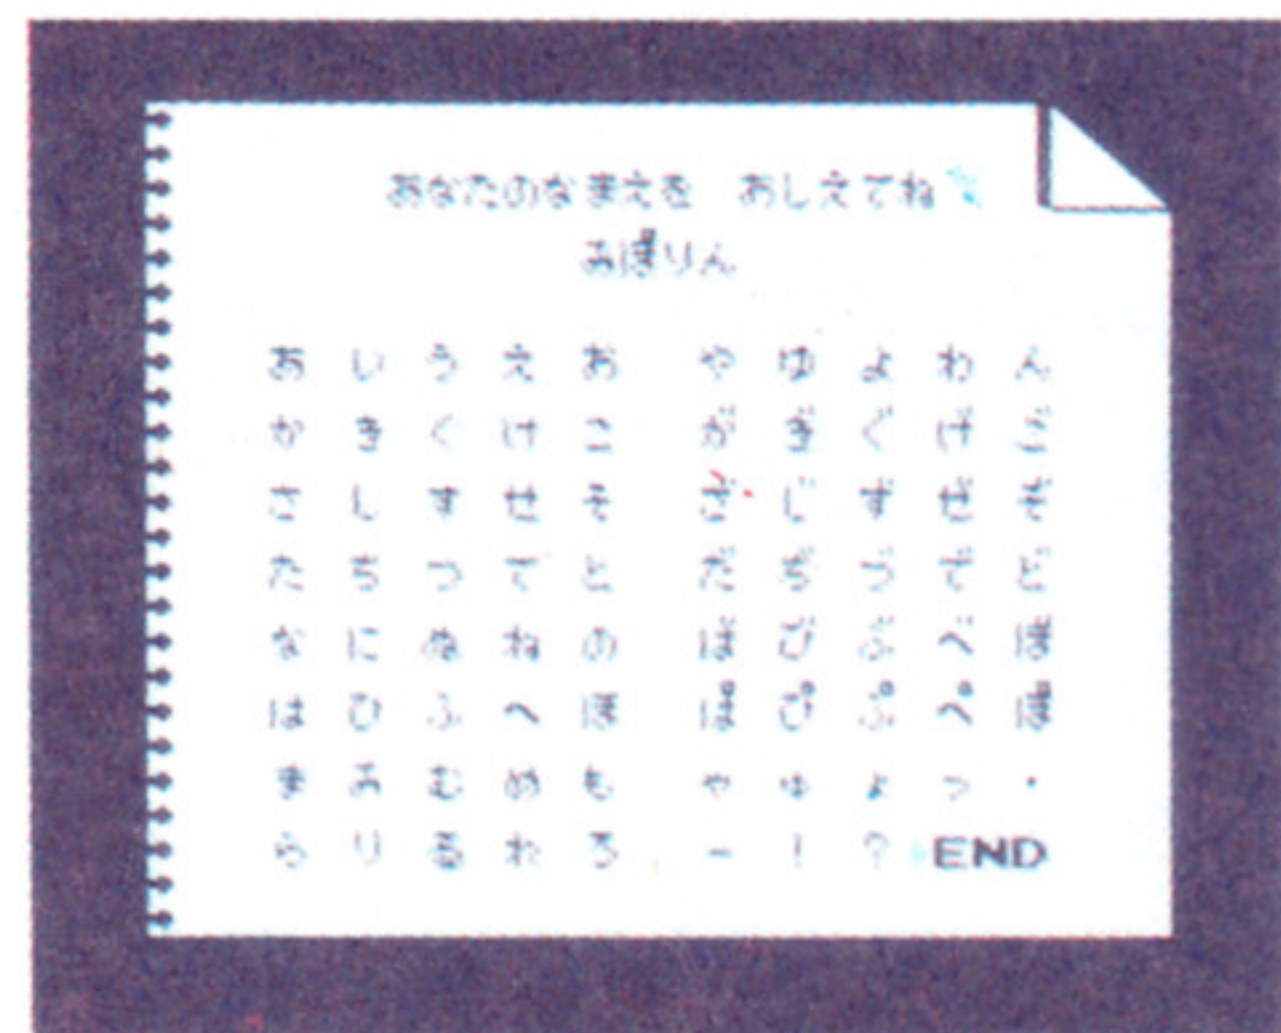

しゅじんこう なまえ
主人公の名前をつけちゃう

ゲームの主人公は、もちろんキミ！ まず最初に、主人公にキミの好きな名前をつけちゃおう！ ゲームの最中はその名前と呼ばれるの♡ 十字ボタンと△ボタン

で4文字までの名前が登録できます。名前をつけ終わったら、さあいよいよゲームスタート!!

ゲームを途中でやめると

とりあえず今日はここまで。続きは明日というときには、STARTボタンを押してね！ 画面にでてくる表示どおりにすればOKです。また、ゲームを再回したいときは、

セレクト画面でCONTINUEを選んで

ね。ただし、フラれちゃってゲームがおわってしまったときは、数シーン前から始まります。