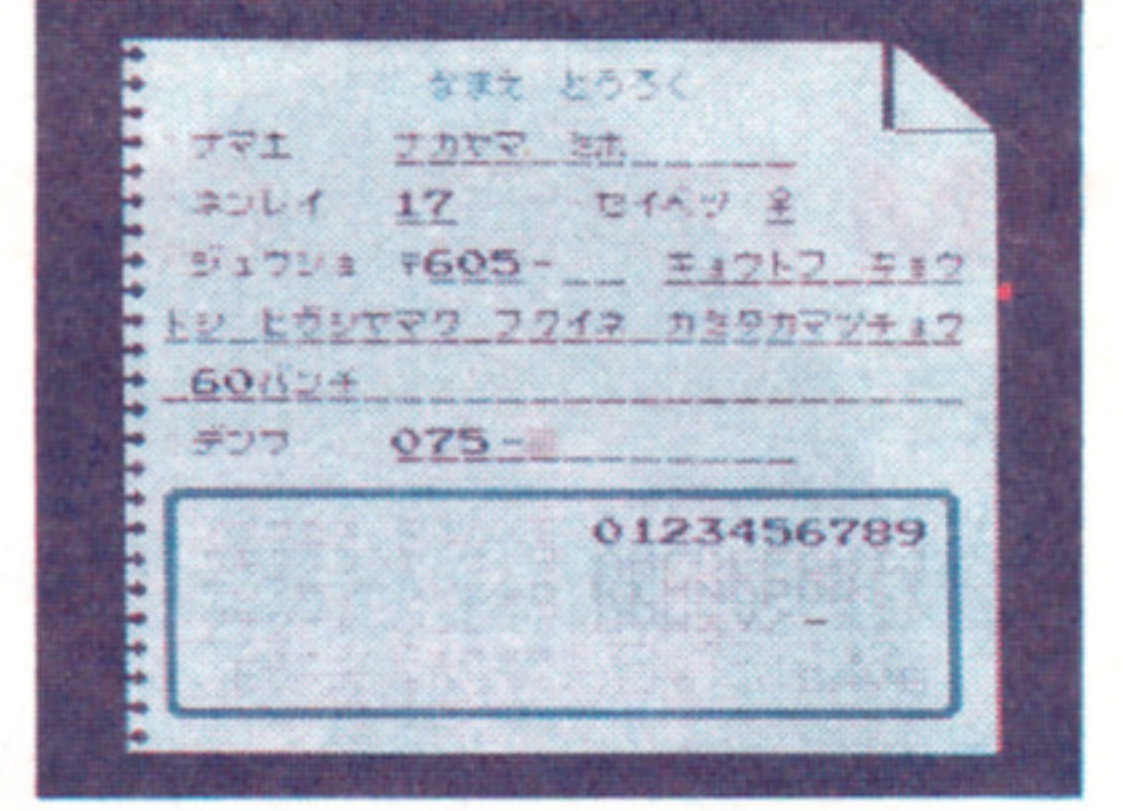

セーブ きろく ●SAVE(記録)のしかた

にゅうりよく お
すべての入力間違いなく終わったら、青色のカ
ーソルをSAVEに合わせ、
④ボタンをおしましょう。
スタートボタンをおすと、
セレクト画面にもどります。
これで登録は完了です。