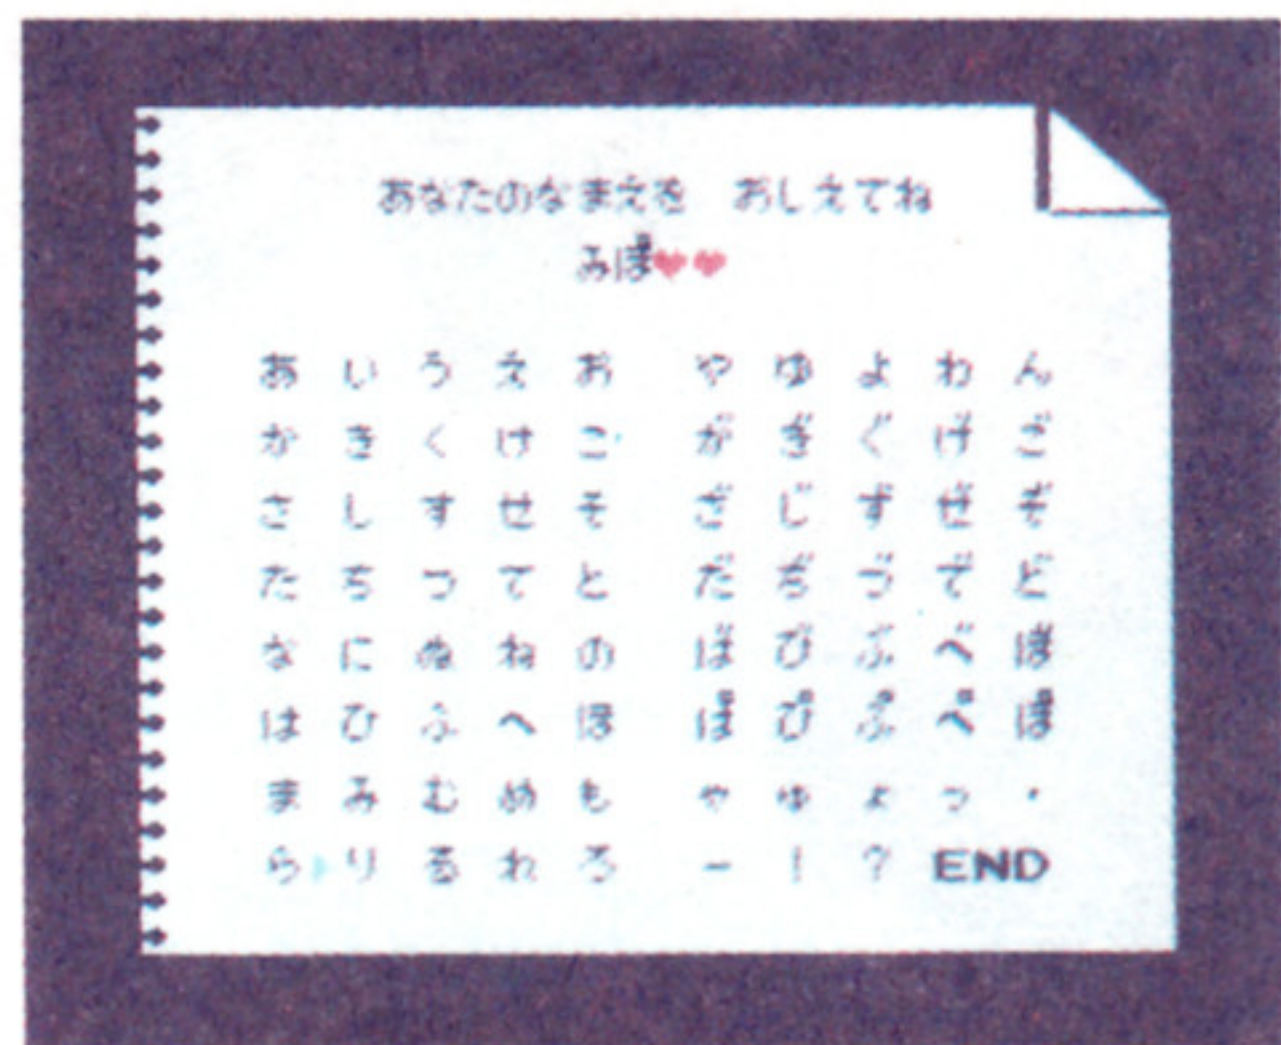

しゅじんこう なまえ
主人公の名前をつけちゃう

ゲームの主人公は、もちろんキミ！ まず最初に、主人公にキミの好きな名前をつけちゃおう！ ゲームの最中はその名前と呼ばれるの♡ 十字ボタンと△ボタン

で4文字までの名前が登録できます。名前をつけ終わったら、さあいよいよゲームスタート!!

ゲームを途中でやめると

とりあえず今日はここまで。続きは明日というときには、STARTボタンを押してね！ 画面にでてくる表示どおりにすればOKです。また、ゲームを再回したいときは、

セレクト画面でCONTINUEを選んで

ね。ただし、フラれちゃってゲームがおわってしまったときは、数シーン前から始まります。