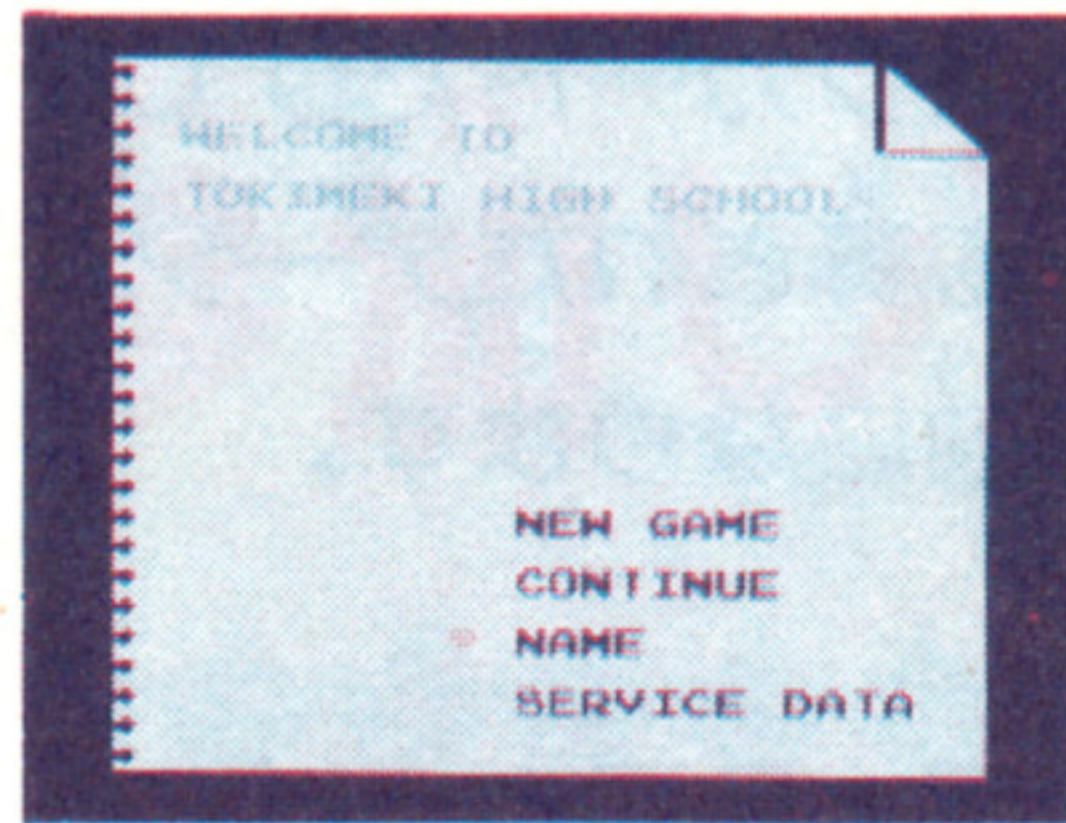

まずは名前を登録しよう

名前の登録はまちがえないように