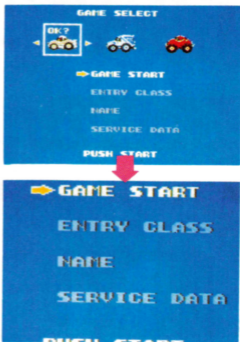

画面のときスタートボタンを押すとセレクト画面に変わります。

セレクト画面では、十字ボタンの上下か左右を押し、項目を選択します。

もしこまで、正しく画面が出てこないときは、31ページ以下のエラーメッセージ一覧表を見てその原因を調べ、それに応じた措置をしてください。

これで左のよ
うなタイト
ル画面が出てきます。
しばらくするとデモ
画面が始まりますが、
タイトル画面かデモ

スリーディー さあ3Dホットラリー のスタートだ

がめん せんたく セレクト画面でモード選択

■コントローラの各部の名称

・コントローラI

このゲームでは、コントローラIだけを使用します。

このあとのボタン操作はとくに注記のないかぎり、十字ボタンの上下か左右で画面上のカーソル

を動かす、スタートボタンで決定します。よく覚えておいて下さい。

■セレクト画面がでたら

セレクト画面では5つのモードが選択できます。十字ボタンの上下か左右でカーソルを動かす、STARTボタンで決定します。

●車の種類を選ぶ 画面の一番上に3台車が並んでいます。十字ボタンの左右で車を囲むカーソルを動かして選択します。

●GAME START ゲームをすぐ始めたい時、このモードを選びます。

●NAME/ENTRY CLASS/SERVICE DATA この3つのモードは、トーナメントに応募するとき必要になります。くわしくは、33ページ以下のトーナメント編で説明します。

■コースをえらぼう

セレクト画面でGAME
STARTを選んだら、コース
選択画面が始まります。コ