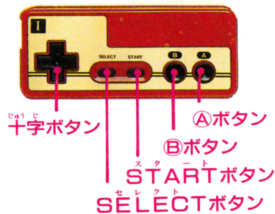

いときは、^{せつぞく}接続を^{かくにん}確認してください。

右 ^{みき} 上の“NOW LOADING...”という画面が^{がめん}出たあと、しばらくすると、^{した}下のような画面^{がめん}が出てきます。もし出ずに“A, B SIDE ERR. 07”^でという表示が出たときは、ディスクカードを^と取り出し、^{サイド} SIDE A, Bをもう^{いち}一度よく^{かくにん}確認して、^{サイド} SIDE Aを^{うへ}上にしてセッ^トトしなおしてください。

画面のときスタートボタンを押すとセレクト画面に変わります。

セレクト画面では、十字ボタンの上下か左右を押し、項目を選択します。

もしこまで、正しく画面が出てこないときは、31ページ以下のエラーメッセージ一覧表を見てその原因を調べ、それに応じた措置をしてください。

これで左のよ
うなタイト
ル画面が出てきます。
しばらくするとデモ
画面が始まりますが、
タイトル画面かデモ

スリーディー さあ3Dホットラリー のスタートだ

がめん せんたく セレクト画面でモード選択

■コントローラの各部の名称

・コントローラI

このゲームでは、コントローラIだけを使用します。

このあとのボタン操作はとくに注記のないかぎり、十字ボタンの上下か左右で画面上のカーソル

を動かす、スタートボタンで決定します。よく覚えておいて下さい。

■セレクト画面がでたら

セレクト画面では5つのモードが選択できます。十字ボタンの上下か左右でカーソルを動かす、STARTボタンで決定します。