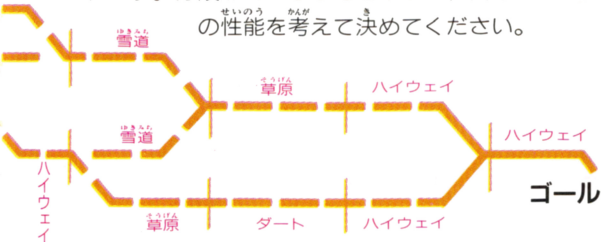

ラリーコースはこの3つ

■COURSE-1

ハイウェイ

草原

砂漠

コースは5種類の走路の組み合わせでなりたっています。タテの細い線が引かれたところがチェックポイントです。分岐点でどちらを選ぶかは、自分の乗る車の性能を考えて決めてください。

雪道

ダート

ハイウェイ

■^コ^ー^スCOURSE-2

スタート

■^コ^ー^スCOURSE-3

スタート

COURSE-2とCOURSE-3の走路の種別
は自分で調べて書きこんでください。

そうろ ぜんぶ しゅるい 走路は全部で5種類だ

走路にはそれぞれ特徴や車との相性があります。以下をよく読んで適切な走法を心がけてください。