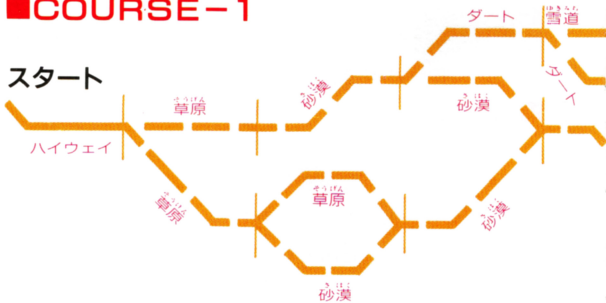

ラリーコースはこの3つ

■COURSE-1

ハイウェイ

草原

砂漠

コースは5種類の走路の組み合わせでなりたっています。タテの細い線が引かれたところがチェックポイントです。分岐点でどちらを選ぶかは、自分の乗る車の性能を考えて決めてください。

雪道

ダート