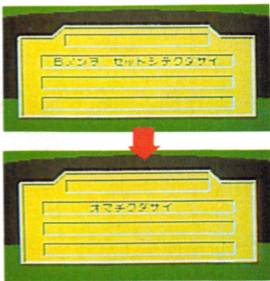

■ マリオマッチプレイ

各ホールごとに勝ち負けを決めていくのがマッチプレイです。相手より打数が少なければ勝ち、同数ならば引き分け、多ければ負けです。ここで

は、コンピュータプレイヤーがキミの対戦相手になります。コンピュータプレイヤーにはCOMP 1～7までのランクがあって、キミの勝った試合はSAVEされ、次にゲームする時、コンピュータプレイヤーのランクがコントローラIIの十字ボタン左右で選べるようになります。

GIVE UPしたいときは、SELECTボタンを押した後に十字ボタンの上か下を押し、次に(A)ボタンを押します。

■ ツー 2プレイヤーマッチプレイ

マリオとルイージで対戦するマッチプレイ。マリオマッチプレイでも同じだけど、一方の勝ちホール数が残りホールより多くなれば競技は終わり。

■ いよいよスタートだぞ！

さて、4種類のプレイの内容がよくわかったかな。では、STARTボタンを押してゲーム開始です。右のような画面が出てくるので、B面をセット、プレイ画面になるまで、待ちましょう。

ゲームをスムーズに すすめるために 進めるために

これがプレイ画面 かめん

打数の表示。
Mはマリオ、
Lはレー
ジ、Cはコ
ンピュータ
プレイヤー

風の向きと風速
が表示される

上から、ホ
ール名、ホ
ールの長さ、
パーの数

打カメタ
ー

スイングの
スピード

クラブの種類

ゲームの種類

ティーグラ
ンド

つか かた おい コントローラの使い方を覚えよう

かぶ めいし ■コントローラ各部の名称

・コントローラⅠ

・コントローラⅡ

ゲームのセレクトは、コントローラⅠでします。2プレイヤーのゲームモードではⅠとⅡのコントローラを使って対戦。ボタンの使い方をまちがえると、ペナルティをとられてしまうかも。

じょうほう が めん かつよう
■情報画面を活用しよう