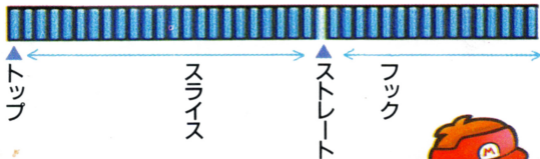

 ボタンを押しながら、十字ボタンの上下でクラブを選びます。クラブは全部で14種類。慎重に選んでね。クラブの飛距離と種類は22ページを参照して下さい。

■ショット！^{エー}Ⓐボタン

^{エー}Ⓐボタンを3回押し、^{かい お}画面中の^{が めんちゆう}マリオを^{そう き}操作して、ショットをします。マリオの^{あしもと}足元にある^{たりにく}打力メーターで^{ほうこう ひきより}方向や飛距離が^か変わります。タイミングをうまくつかんで^な Niceショットに^らトライ！

①バックスイングスタート

1度めの^とⒶボタンはショットの^{かいし}開始です。マリオはバックスイングを^{はし}始めます。

②トップの^{いた}位置

つぎに2度めの^とⒶボタンを押したところで^と トップの^ち位置が^き決まり、^{ひきよ}飛距離が^{けつてい}決定されます。

③インパクトの^{いた}位置

さらに^とⒶボタンを押すと、^{いた}インパクトの^ち位置が^き決まり、スライス、ストレート、フックを^う打ち^わ分けられます。

●スライスボールとフックボールを打ち分ける

ボールを飛ばしたい方向に、木や池、バンカーなどの障害物がじゃまをしているときは、スライスボールやフックボールを打つとうまくかわせます。スライスボールは、大きく右にカーブし、フックボールは左にカーブします。どちらもインパクトの位置で決まります。

●スーパーショットをねらおう

1Wを使い、トップの位置を最も左にして、打力メーターの点減するラインの中央でインパクトするとスーパーショットが打てます。