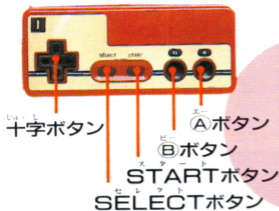

ゲームをスムーズに すすめるために 進めるために

これがプレイ画面 かめん

打数の表示。
Mはマリオ、
Lはレー
ジ、Cはコ
ンピュータ
プレイヤー

風の向きと風速
が表示される

上から、ホ
ール名、ホ
ールの長さ、
パーの数

打カメタ
ー

スイングの
スピード

クラブの種類

ゲームの種類

ティーグラ
ンド

つか かた おい コントローラの使い方を覚えよう

かぶ めいし ■コントローラ各部の名称

・コントローラⅠ

・コントローラⅡ

ゲームのセレクトは、コントローラⅠでします。2プレイヤーのゲームモードではⅠとⅡのコントローラを使って対戦。ボタンの使い方をまちがえると、ペナルティをとられてしまうかも。

じょうほう が めん かつよう
■情報画面を活用しよう

STARTボタン

ホールをまわっているとき、
 STARTボタンを押すと、
 そのホールのグリーンが見ら
 れます。グリーンに乗せる前
 に芝目がわかるのでとても便
 利です。さらにもう一度ST
 ARTボタンを押すと、スコ
 ア画面になり、今までの成績
 と、これからまわるホールの
 パーの数や長さが見られます。

A screenshot of a scorecard table titled 'JAPAN COURSE'. The table has columns for 'NO.', 'NAME', 'HOLE', 'PAR', 'SCORE', and 'TOTAL'. The rows list various holes and their corresponding scores.