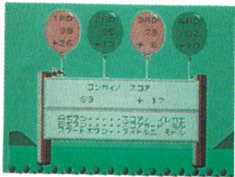

スコアをディスクに^{セーブ}SAVE

■1ラウンド^お終わったら……

ストロークプレイで18ホールが終了すると、右の画面がでます。十字ボタンの上下でYESかNOを選びAボタンを押します。登録するとき、指示にしたがってA面をセットすると下のような登録画面がでます。NOのときは1ホールめにもどります。

■スコアを書き換^かえたい時^{とき}は

登録スコアよりよいスコアが出た時は、カニが現れます。カニを十字ボタンで移動させ、Aボタンを押すと、スコアが入れ換^かえられます。

■^{いま} ^{せいせき} ^み 今までの成績も見られるゾ

名前登録画面でSELECTボタンを押すと、これまでに登録したスコア（最初は900がセット）が出ます。そこで^ひボタンを押すと、各ホールのスコア表が出てきます。

JAPANESE COURSE									
NO.	NAME	1H	2H	3H	4H	5H	6H	7H	8H
1
2
3
4
5
6
7
8
9
10
11
12
13
14
15
16
17
18
19
20

もう一度押すと元にもどります。

■^{じしん} ^み キミ自身のデータが見られるゾ

名前登録画面で、SELECTボタンを2回押すと、右のような個人データが見られます。STARTボタンでもどります。

■サービスデータもある

ディスクファクスで応募すると上位ランキング者のスコアが見られます。

たの しょうひん 楽しい賞品がたくさん！

にゅうしょうしゃ ぜんぶ めい
■入賞者は全部で5100名

とうせんしゃすう
当選者数