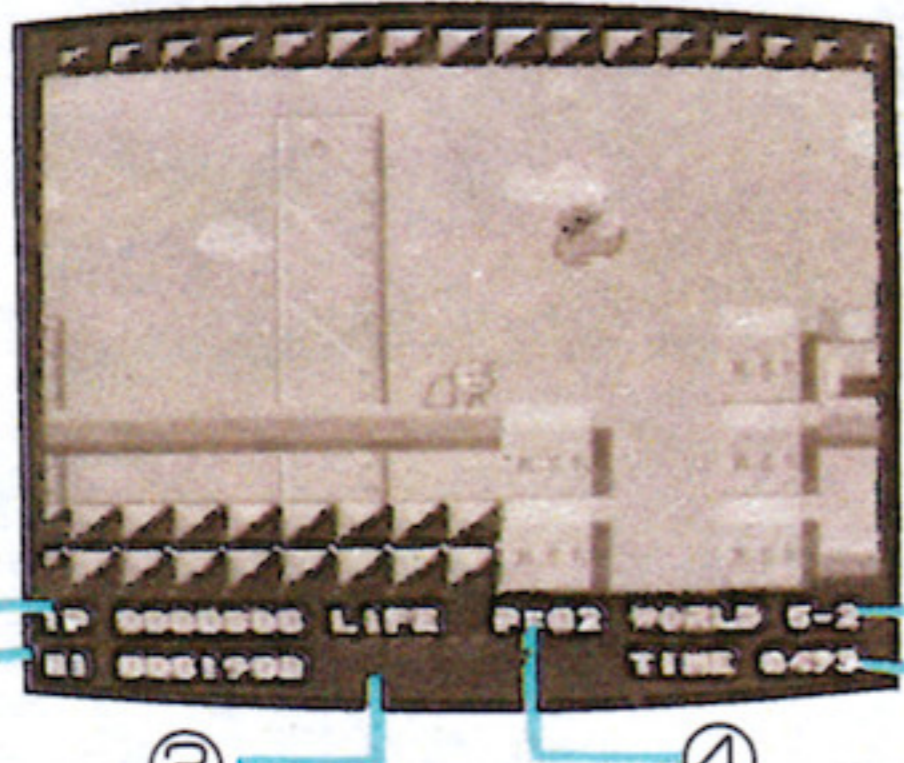

ゲーム画面の見方

- ①スコア／②ハイスコア／③ライフメーター
- ④プレイヤーの残り数／⑤現在のWORLD
- ⑥現在のエリアの残りTIME

POWER UP! アイテムの紹介

各ステージで出てくるいろいろなアイテムをキャッチしよう。ウパがパワーアップするものや、敵にダメージを与えるものなど、いっぱい。ガラスソードを振って、ブロックを壊したり、敵をやっつけたりして手に入れよう。そこで、ウパの冒険に役立つ心強いアイテムを紹介しておこう！

プレイヤー(ウパ)の残り数が1人増えるんだ。

ライフが満たんになるぞ！

ライフが1目盛り回復する。

ライフ枠が増えるぞ。

画面内の敵が一時止まるんだ。

これを下に落とすと、画面内の敵が全滅！！

これを取ると一定時間、ウパが無敵になるよ。

●コンティニューの仕方

ゲーム・オーバー後、コンティニュー画面が出るよ。画面上のYESかNOを選ぼう。YESにすると、ゲーム・オーバー時のワールドの最初からスタートできる。NOを選ぶとタイトル画面に戻るよ。