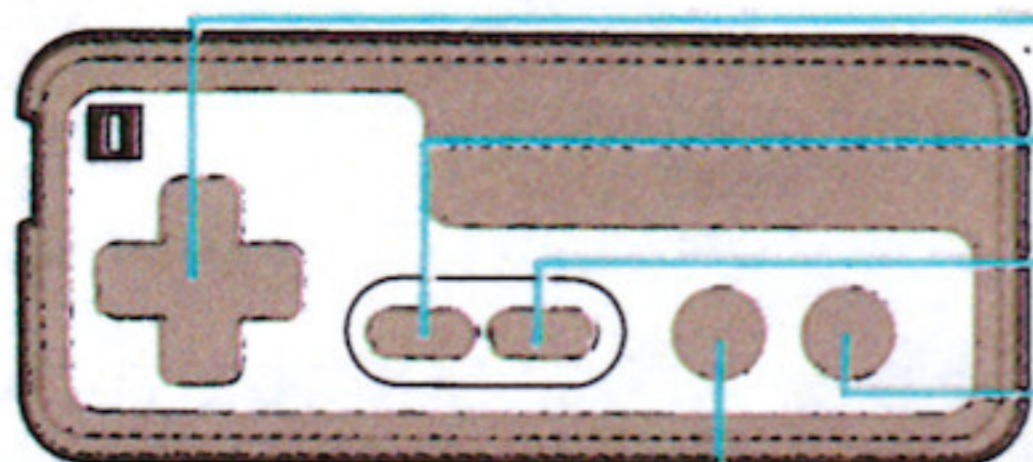

バイオミラクル ぼくってウパ

© KONAMI 1988

TM

KDS-BOK

ゲームをはじめるには、 前準備が必要なんだ!

ファミリーコンピュータ本体とRAMアダプタ、ディスクドライブを正しく接続して、本体のPOWERをONにしよう。きちんと接続していれば、マリオとルイージが追いかけてくる画面が出てくるので、ディスクカードのSIDE Aを上にしてセットする。とくに、裏表には注意しよう。

画面がちゃんと出ないときは、もう一度、最初から接続を確かめ、きちんとディスクカードをセットしておきましょう。

“NOW LOADING...”の表示のあと、右のような画面が出るよ。でも、SIDE Aが上になっていないと出てこないぞ！右のようなタイトル画面が出てきたら、STARTボタンを押しそう。さあ、ゲームが始まるよ！

ディスクドライブの赤ランプがついているときは、EJECTボタンや本体のRESETボタン、電源スイッチにはさわらないで！ディスクシステムの説明書を、よく読もう。

コントローラーの使い方

- +
- SELECTボタン
- STARTボタン
- Aボタン
- Bボタン

●+コントロールボタン...プレイヤー(ウパ)を上下・左右に移動させるのに使うんだ。

●STARTボタン...このボタンを押すと、ゲームがスタートするよ。プレイ中に押すと、ゲームが一度ストップ。もう一度押すとプレイ再開だ。

●Aボタン...普通の場合、Aボタンを押すとウパがジャンプするよ。水中シーンではボタンを打ち続けることによって、ウパは上へ浮くことができるぞ。ほっておくと沈んでいくので注意しよう。